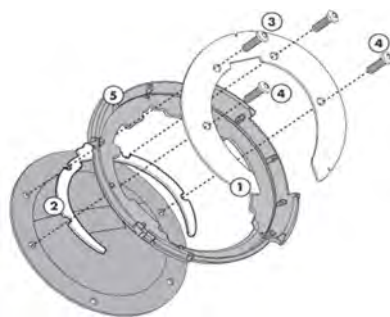

**96777409B**

393,98  
**197,00**

Monster 696 - 796 - 1100

**96780271A**

**Tanklock®-Halterung**

14,87  
**7,00**

M 1100 EVO-ABS, M 1100 EVO-ANNI, M 1100 EVO-  
DIE, M 696, M 696-ABS, M 696-ANNI, M 796, M 796-  
ABS, M 796-ANNI